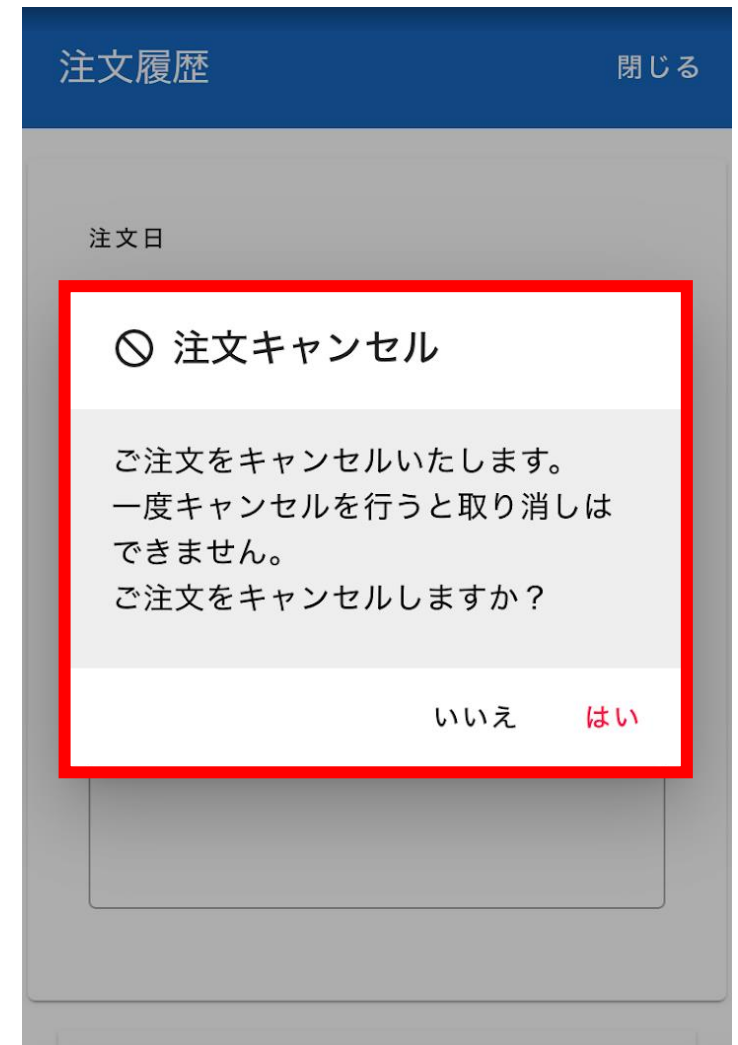

キャンセル

注文履歴

閉じる

注文日

2025-10-28

荷主

99001

キャンセルする